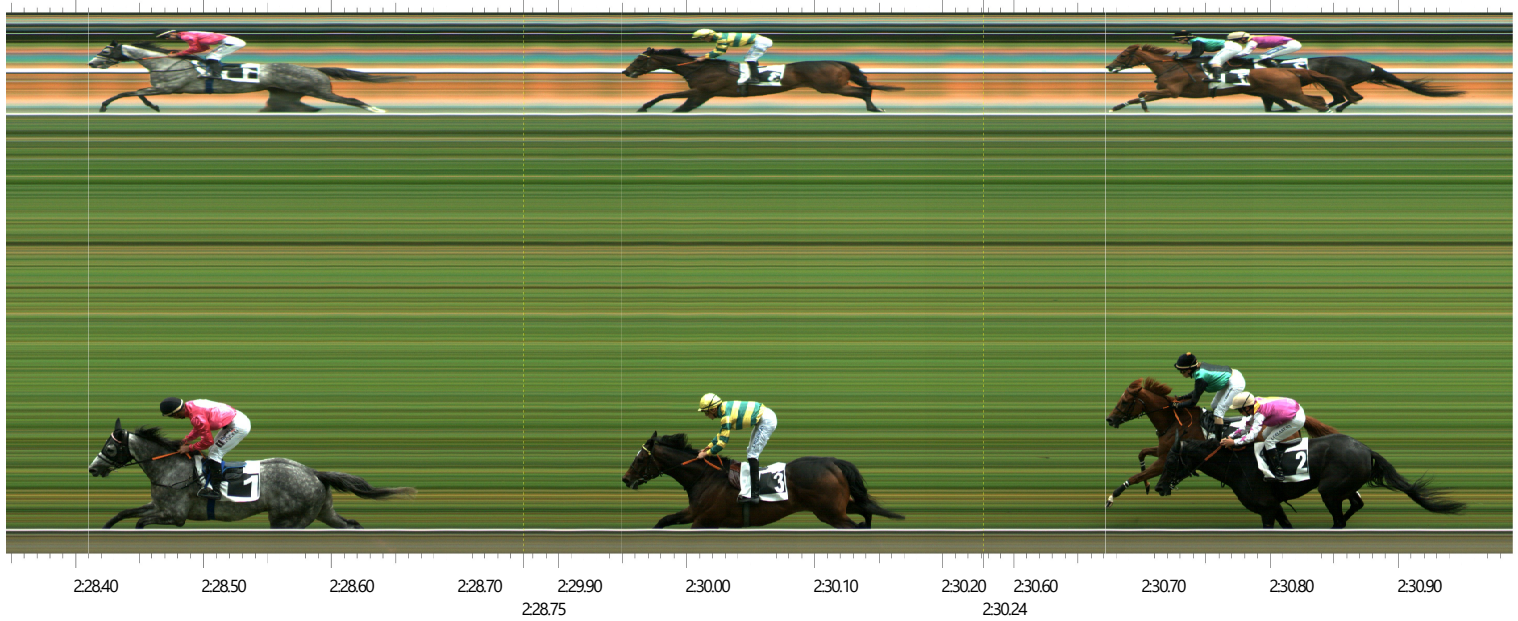

Llegada - Cámara 1

Hora de la Salida: 29/04/2026 12:09:35.18

Puesto	Dorsal	Caballo	Nombre	Apellidos	Tiempo	Longitudes
1	1	SAN SEBASTIAN	V.	JANACEK	2:28.41	
2	3	SANLAK	I.	MELGAREJO	2:29.95	7 3/4
3	7	KHANDELA	J.	ZAMBUDIO	2:30.68	3 1/2
4	2	MISS ELORZ	J.	GELABERT	2:30.71	Cuello
5	4	JAVA RAJA	N.	DE JULIAN	2:31.24	2 3/4
6	6	BLUESPUR	D.	RODRIGUEZ	2:36.36	25 1/2
7	5	SON OF REALITY	N.M.	LOPES	2:36.91	2 3/4